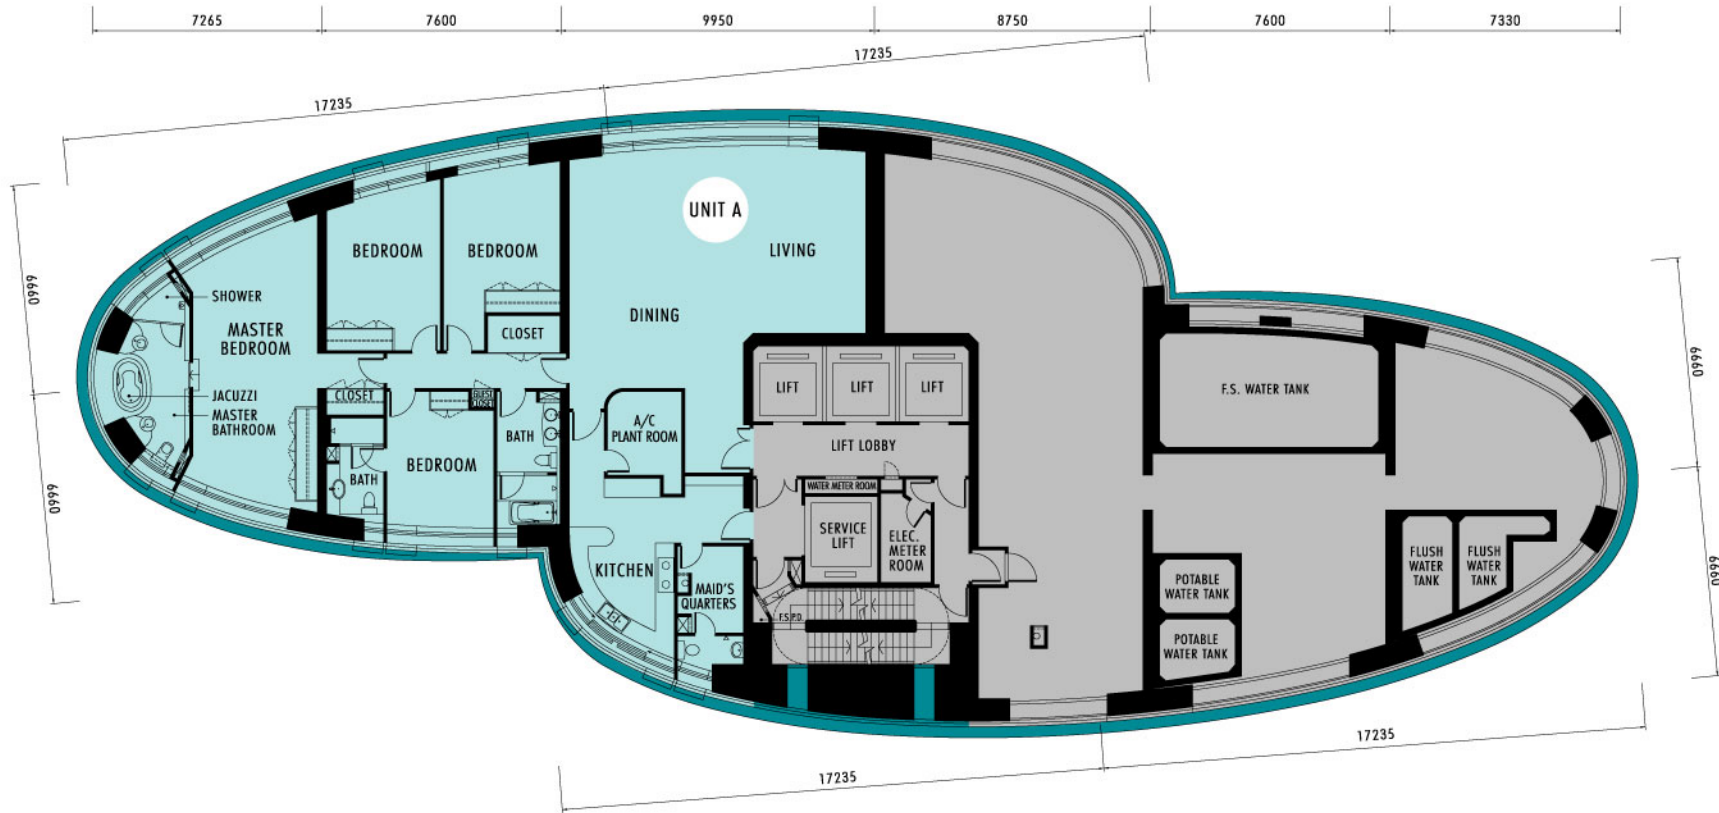

35TH FLOOR

Scale 1:240