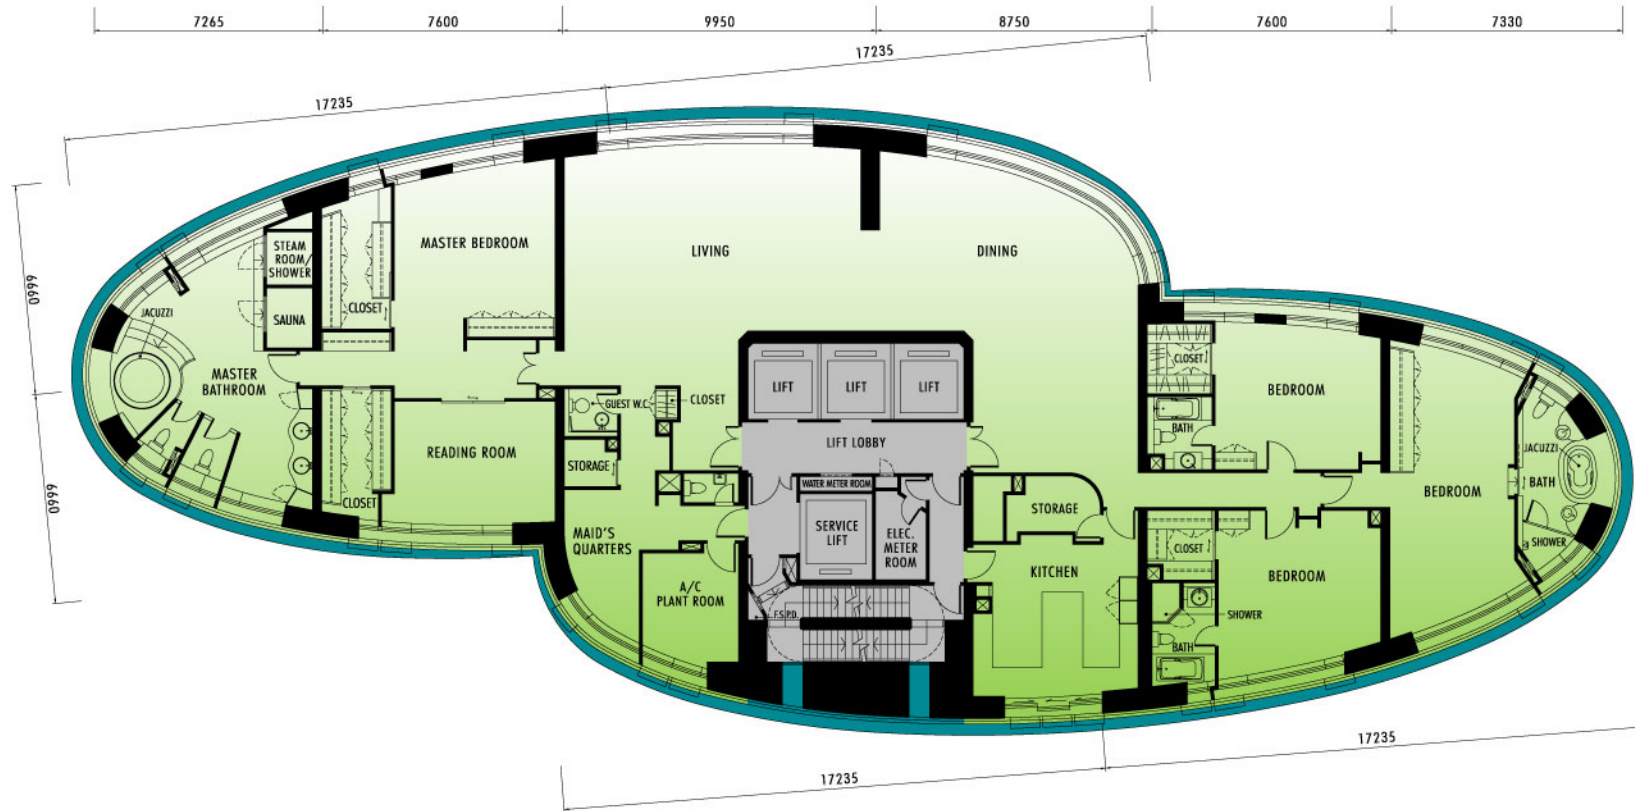

67TH FLOOR

Scale 1:240